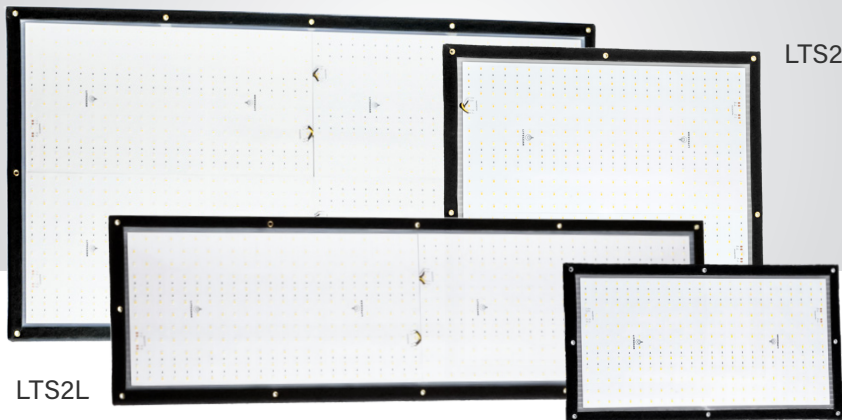

LTS4

LTS2

LTS2L

LTS1

LED PANELS – LITEGEAR

LITEMAT SPECTRUM

DATASHEET

Optical system	Soft diffusion panel
Power supply	LTS1: 50 W LTS2: 100 W LTS2L: 100 W LTS4: 200 W
Dimming	0 – 100%
White colour	2000 – 11000 K
Coloured light	Full RGB+W colour gamut Hue and saturation Control
Colour rendition	CRI > 95 / TLCI > 95
Weight	LTS1: 1,2 kg LTS2: 1,9 kg LTS2L: 2,1 kg LTS4: 3,4 kg
Dimension [HxWxD]	LTS1: 292 x 533 x 23 mm LTS2: 533 x 533 x 23 mm LTS2L: 292 x 1016 x 23 mm LTS4: 533 x 1016 x 23 mm